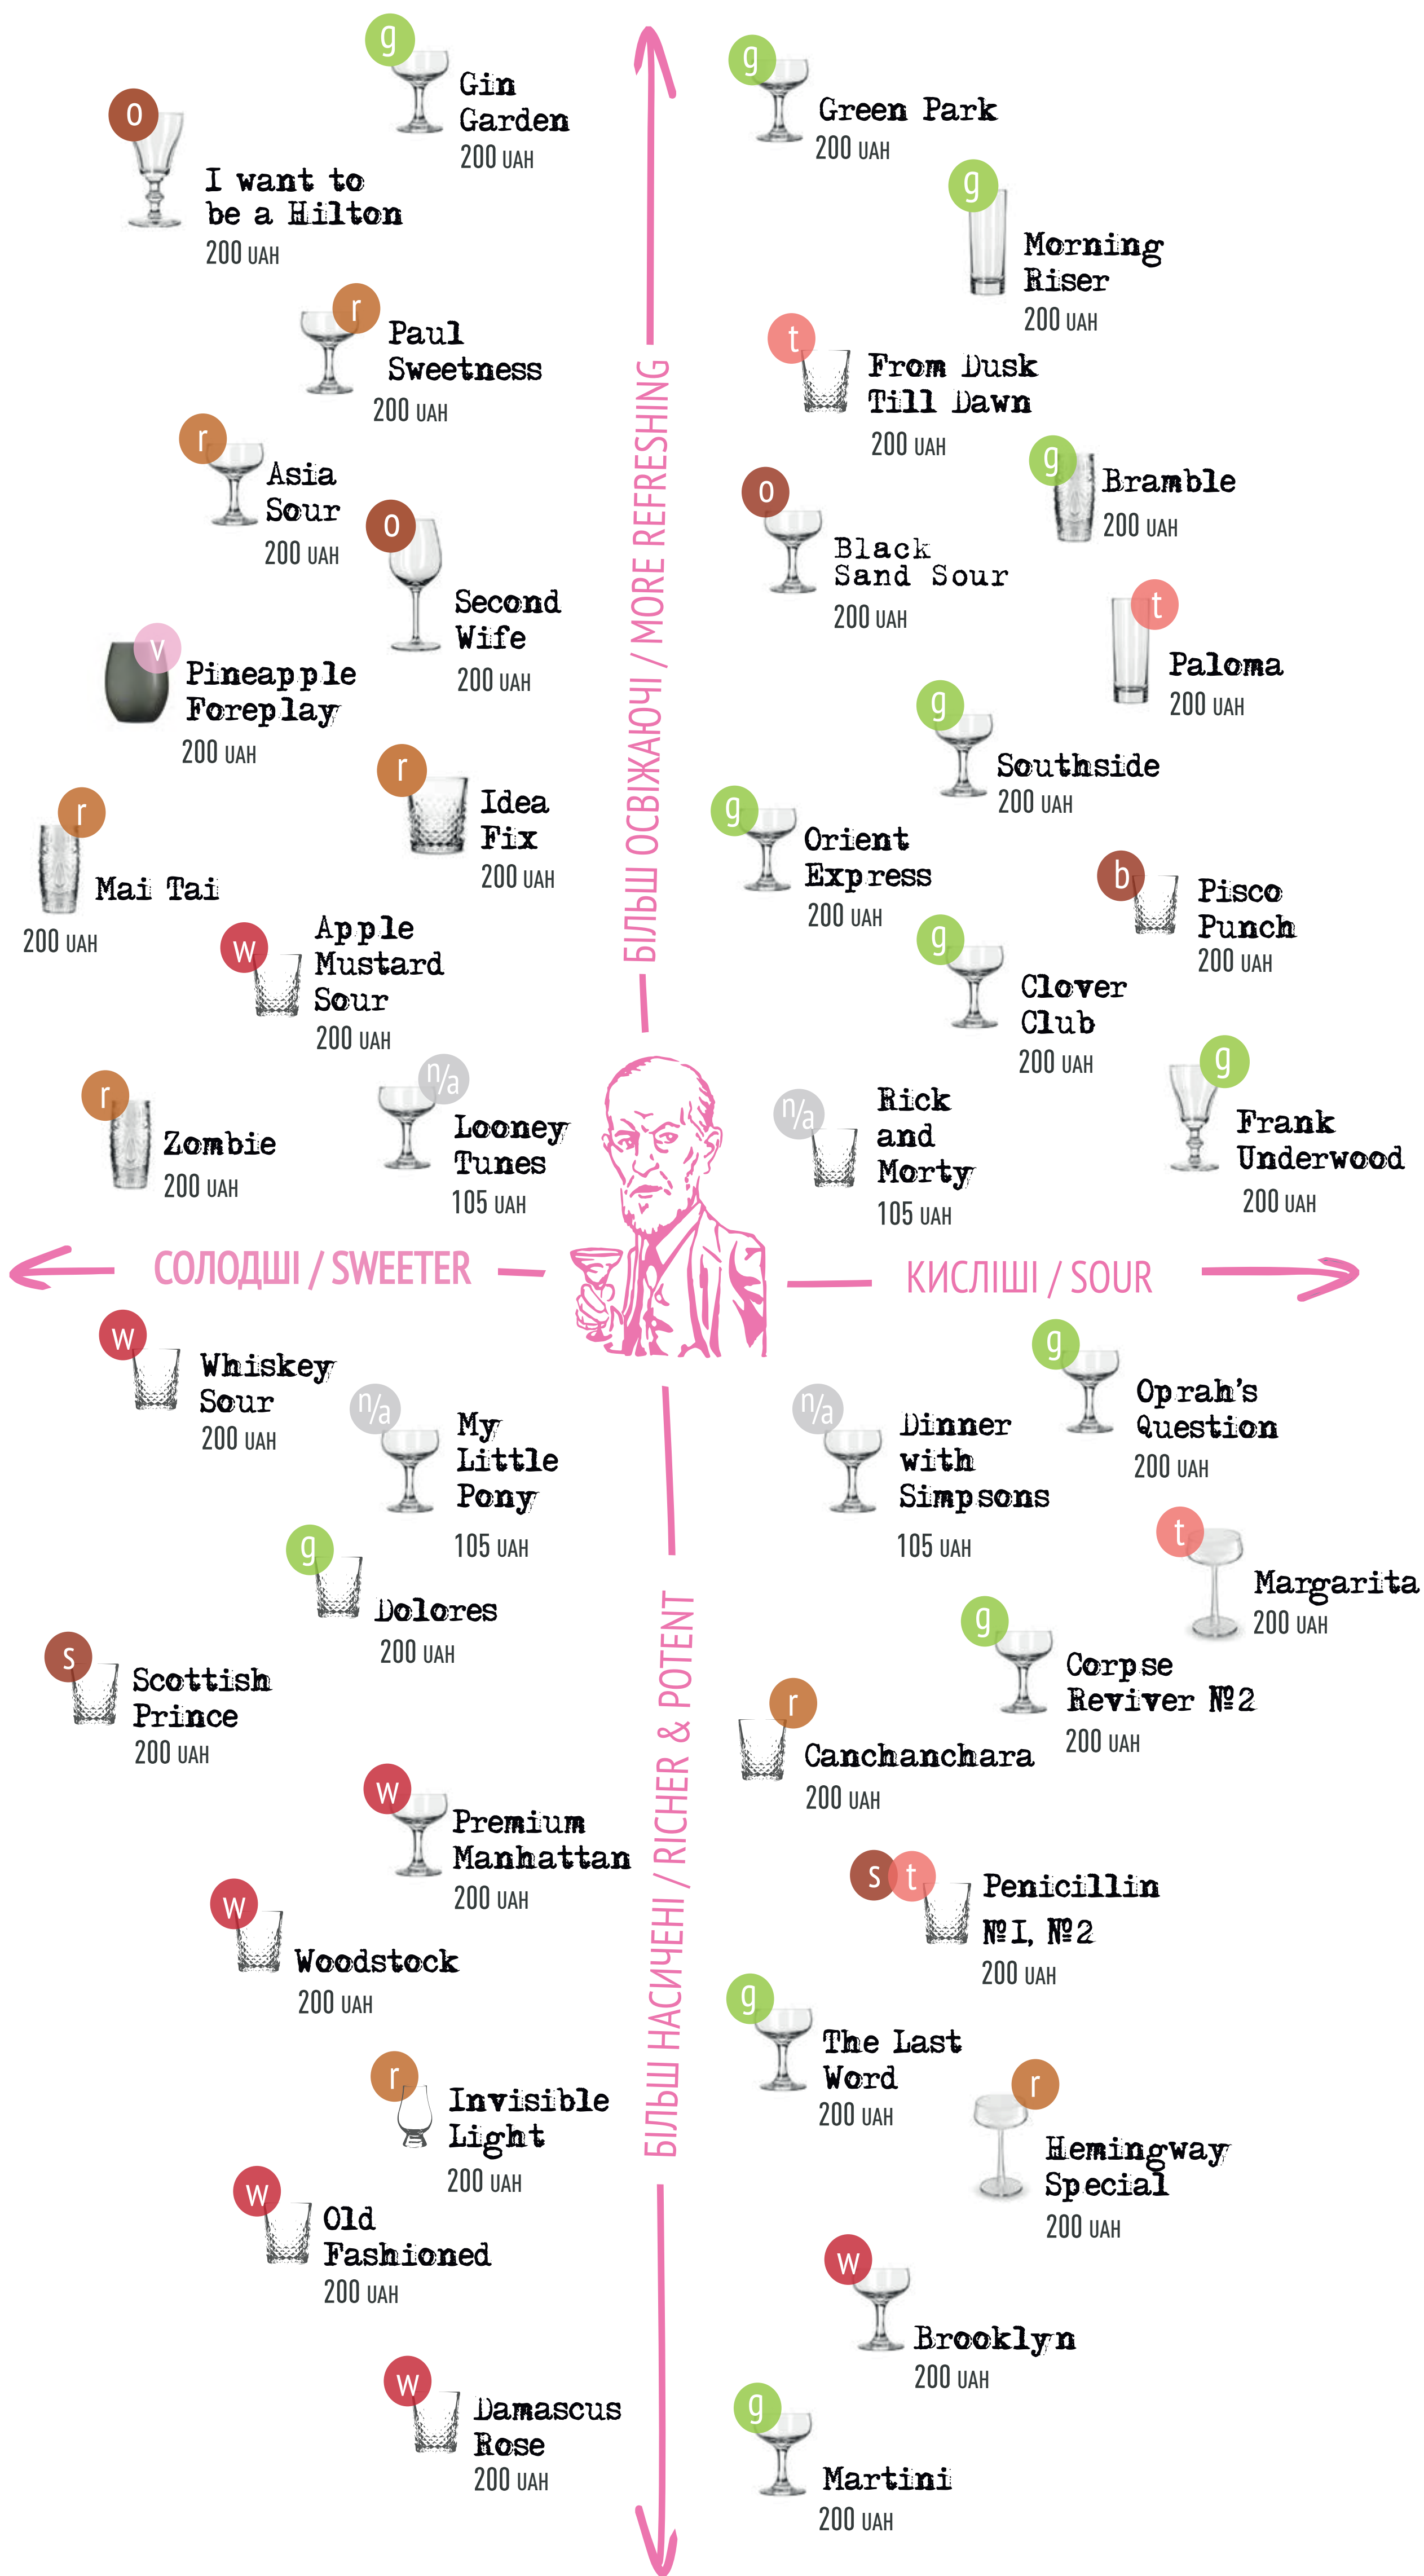

PINK FREUD

МЕНЮ БАРУ

Ми зобразили коктейлі на умовній системі координат, в якій зверху розташовані більш легкі напої, а в нижній частині — концентровані і міцні. При цьому смак коктейлю, який зображений ближче до лівого краю, буде випромінювати солодкість, а праворуч — кислинку. Букви в кутку кожного келиха розкажуть про міцну основу коктейлю. Наприклад, R — це ром, а G — джін.

b - brandy c - cognac g - gin o - other r - rum s - scotch t - tequila v - vodka w - whiskey n/a - non-alcohol