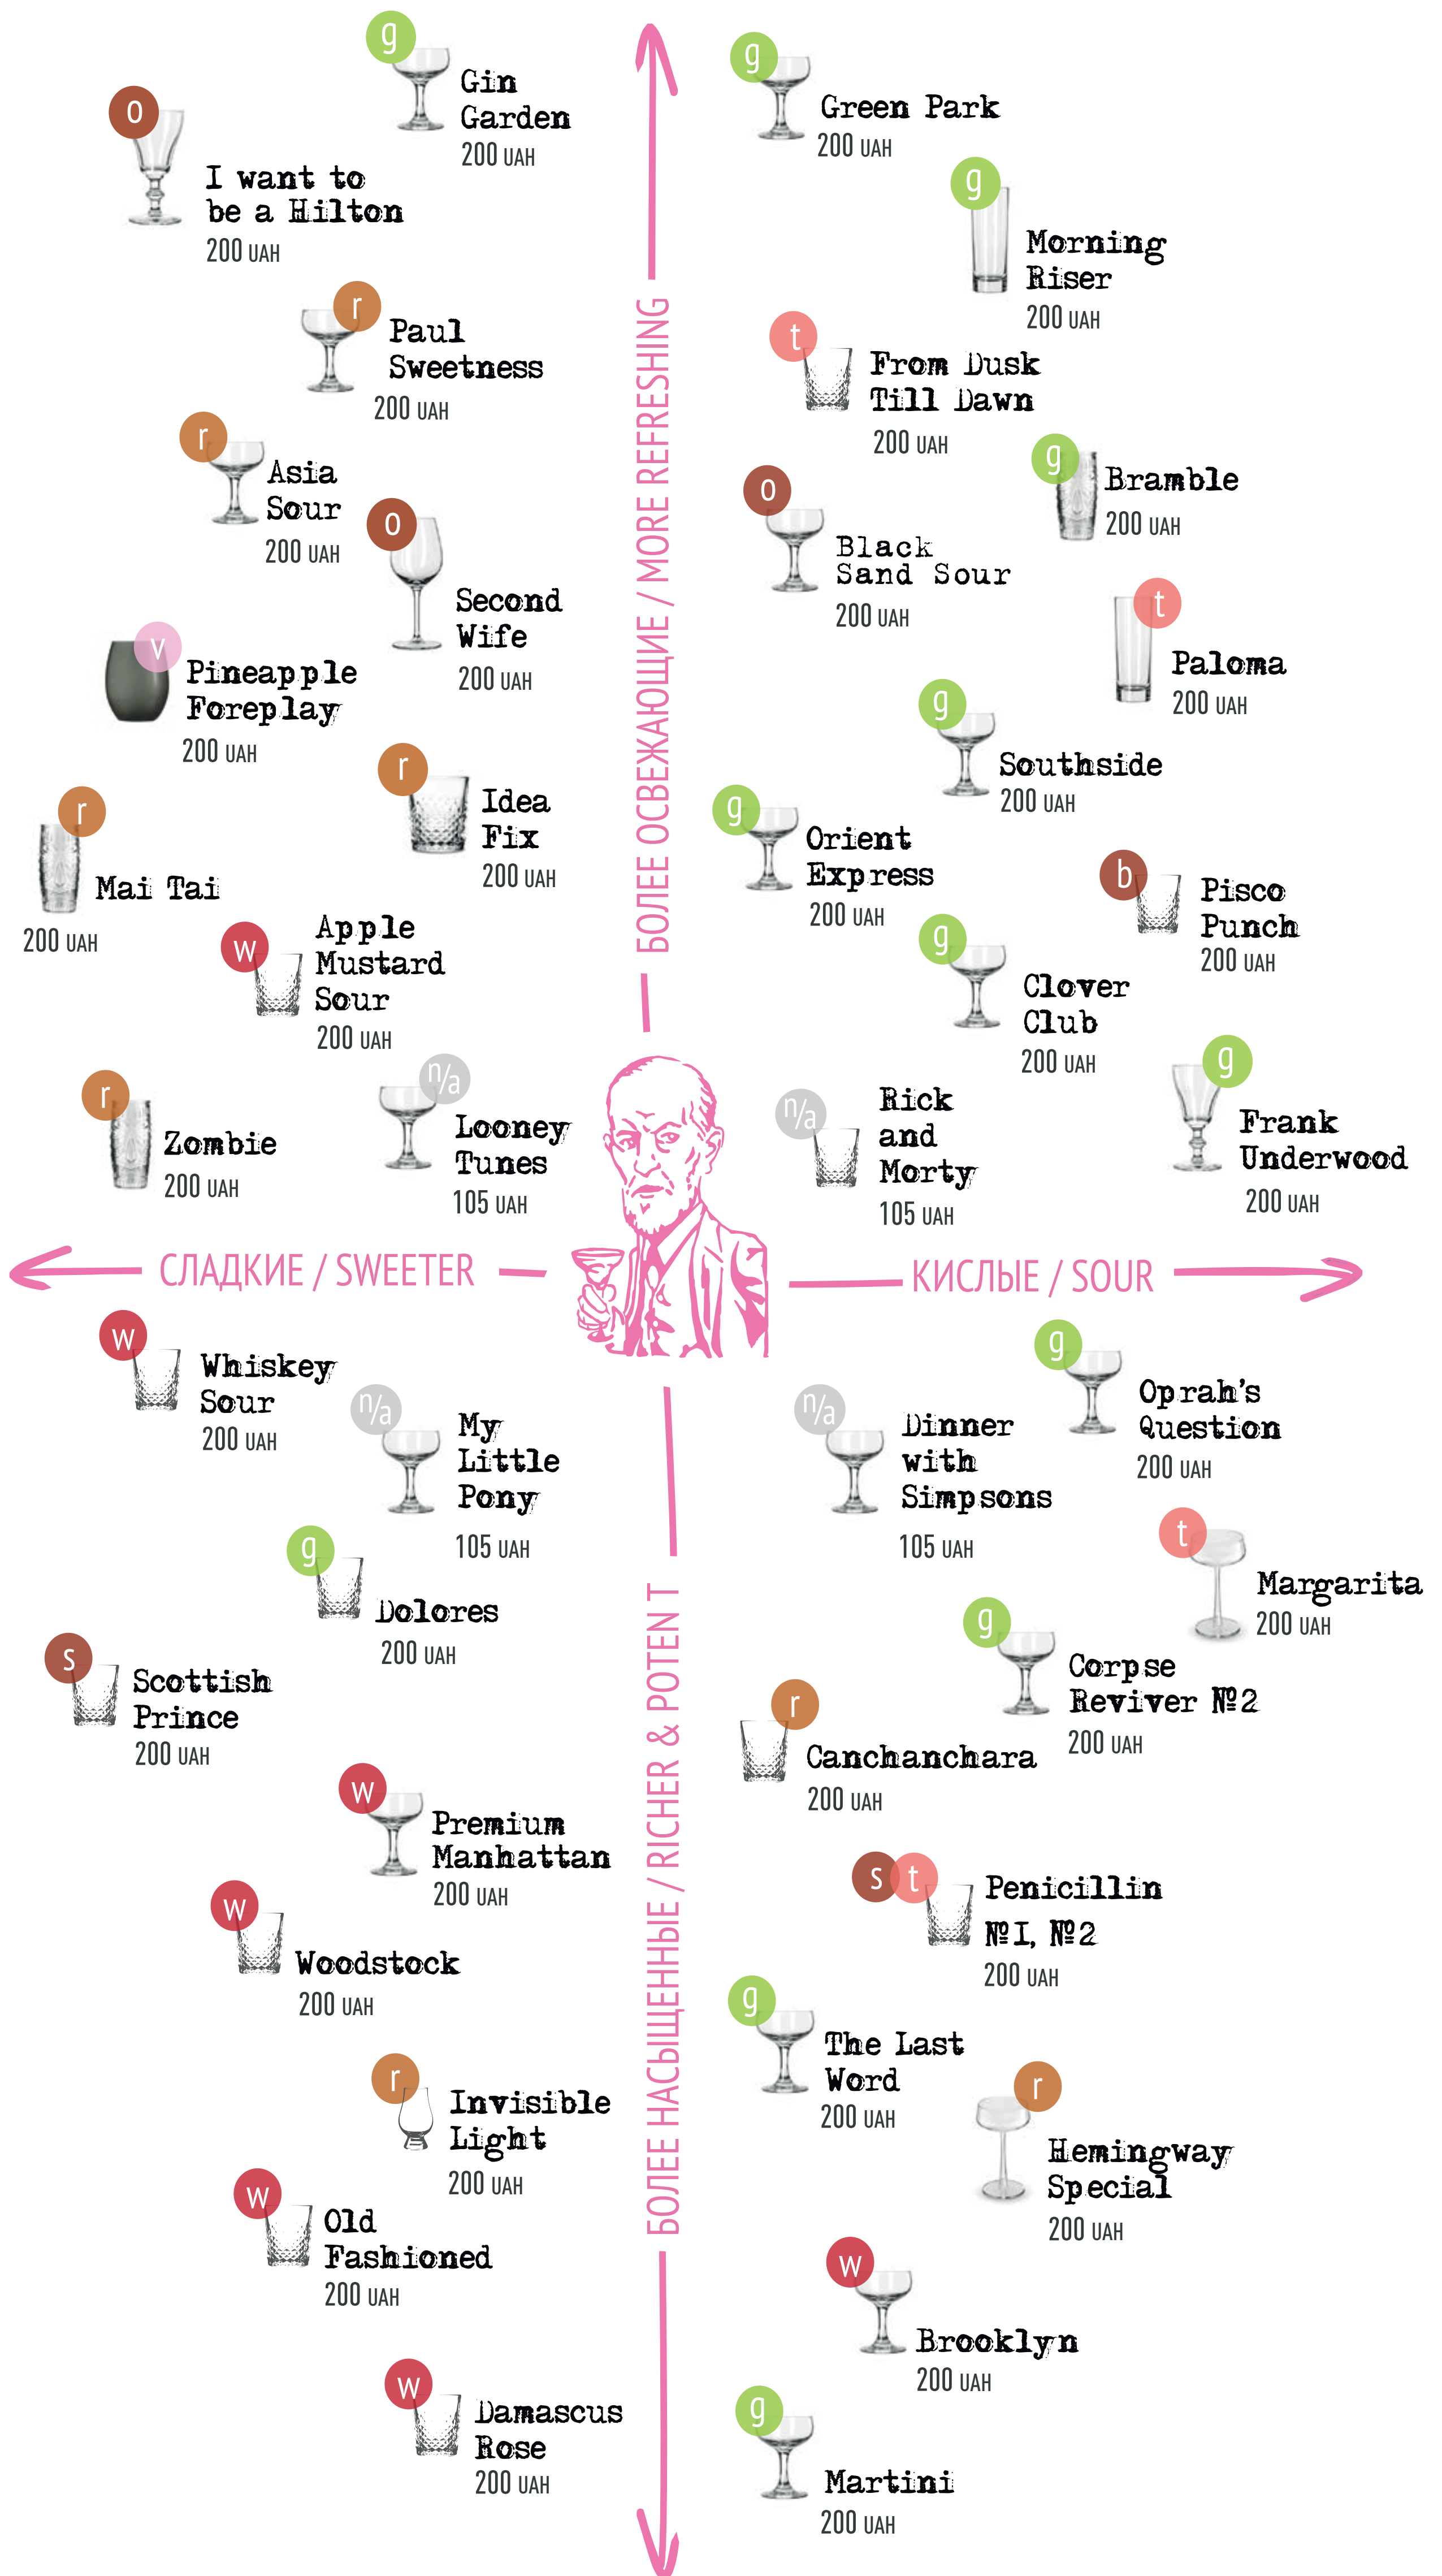

PINK FREUD

МЕНЮ БАРА

Мы изобразили коктейли на условной системе координат, в которой сверху расположены более легкие напитки, а в нижней части — концентрированные и крепкие. При этом вкус коктейля, который изображен ближе к левому краю, будет излучать сладость, а справа — кислинку. Буквы в углу каждого бокала расскажут о крепкой основе коктейля. Например, R — это ром, а G — джин. Приятного питья, дорогой друг.

b - brandy c - cognac g - gin o - other r - rum s - scotch t - tequila v - vodka w - whiskey n/a - non-alcohol

PINK FREUD

МЕНЮ
БАРА

AMERICAN	45 ml
Bulleit Bourbon	110
Bulleit Rye	125
Bulliet № 10	180
Jack Daniel`s Old №7	110
Woodford Reserve	135
Woodford Reserve Rye	125
Gentleman Jack	175

SCOTCH	45 ml
Johnie Walker Red Rye Finish	115
Johnie Walker Black Label 12YO	145
Copper Dog	145
Famouse Grouse	105
Naked Grouse	145
Highland Park 10YO	155
Singleton Malt Master`s	160
Glenmorangie The Original 10 YO	190
Craigellachie 13YO	200
Talisker 10YO	210
Ardbeg 10YO	220
Macallan 12YO	225